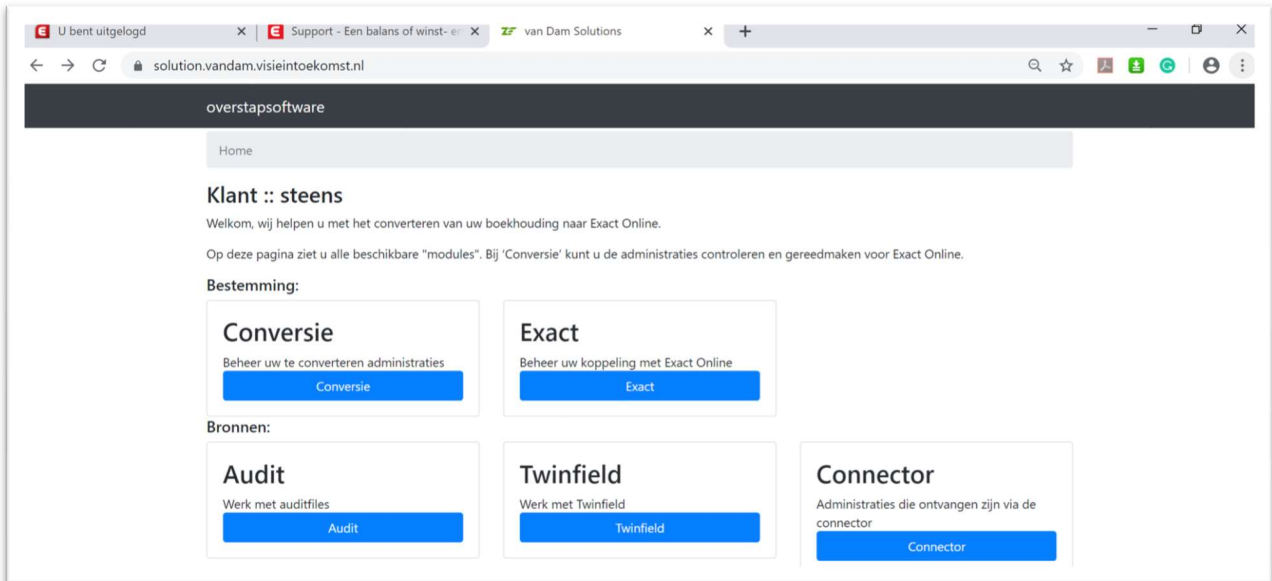

Overstapsoftware

Connector Twinfield

Voor Twinfield dient u in te loggen <https://solution.vandam.visieintekomst.nl> en vervolgens te kiezen voor Twinfield

U dient hierna uw Twinfield gebruiker, wachtwoord en omgeving in te geven.

Hierna dient u de administratie te selecteren die u wilt gaan converteren. En druk op de groene knop administratie downloaden.

Overstapsoftware

overstapsoftware

Home / Twinfield

Twinfield Conversie

Markeer de administraties die u wilt downloaden door er op te duwen.
Zodra de selectie compleet is dan kunt u duwen op "Administraties downloaden".