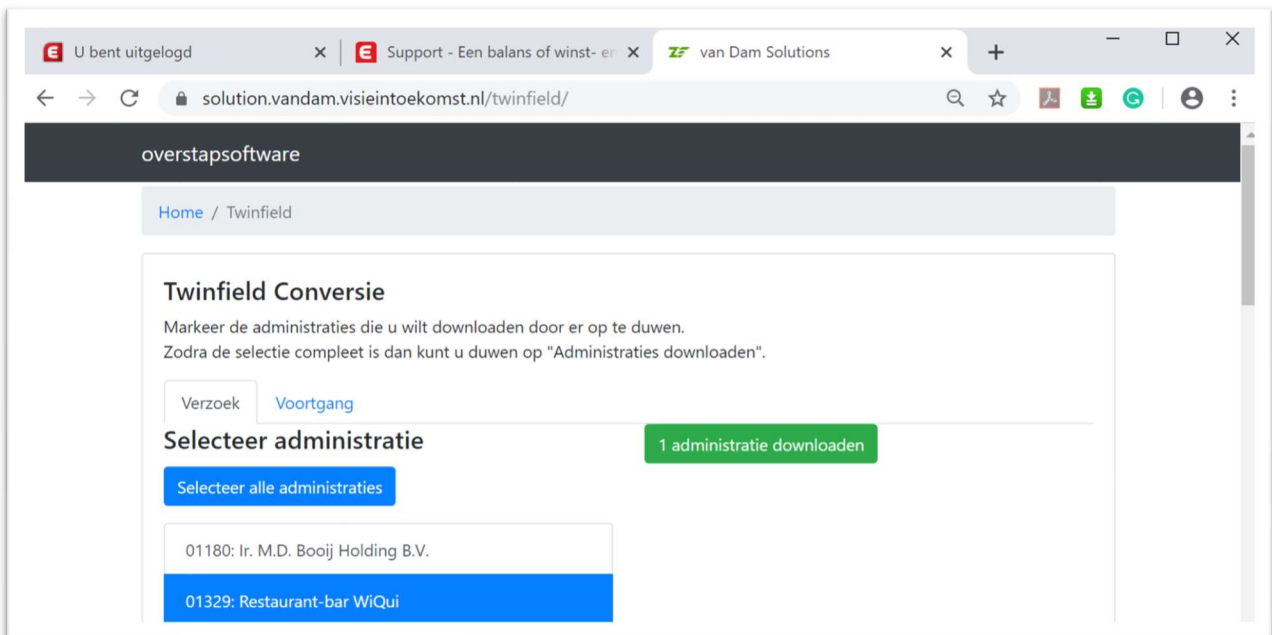

Overstapsoftware

Connector Twinfield

Voor Twinfield dient u in te loggen <https://solution.vandam.visieintekomst.nl> en vervolgens te kiezen voor Twinfield

U dient hierna uw Twinfield gebruiker, wachtwoord en omgeving in te geven.

Hierna dient u de administratie te selecteren die u wilt gaan converteren. En druk op de groene knop administratie downloaden.

Overstapsoftware

overstapsoftware

Home / Twinfield

Twinfield Conversie

Markeer de administraties die u wilt downloaden door er op te duwen.
Zodra de selectie compleet is dan kunt u duwen op "Administraties downloaden".